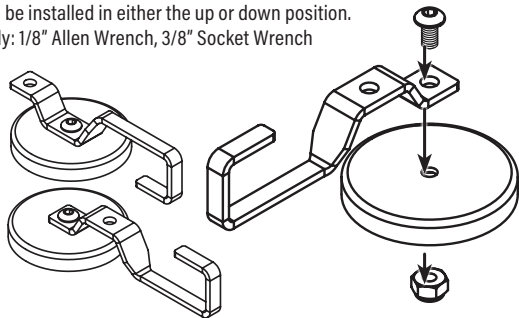

INDUSTRIAL MAGNETICS, INC. • 231.582.3100 • WWW.MAGNETICS.COM

REVERSIBLE MAGNETIC HOOK ASSEMBLY INSTRUCTIONS

900357 (04/22)

Assemble reversible magnetic hook as shown in the diagram.
Hook is reversible and can be installed in either the up or down position.
Tools required for assembly: 1/8" Allen Wrench, 3/8" Socket Wrench

INDUSTRIAL MAGNETICS

MAG-MATE®