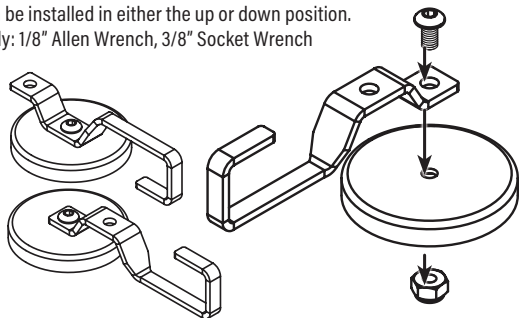

INDUSTRIAL MAGNETICS, INC. • 231.582.3100 • WWW.MAGNETICS.COM

REVERSIBLE MAGNETIC HOOK ASSEMBLY INSTRUCTIONS

900357 (04/22)

Assemble reversible magnetic hook as shown in the diagram.
Hook is reversible and can be installed in either the up or down position.
Tools required for assembly: 1/8" Allen Wrench, 3/8" Socket Wrench

INDUSTRIAL MAGNETICS

MAG-MATE®