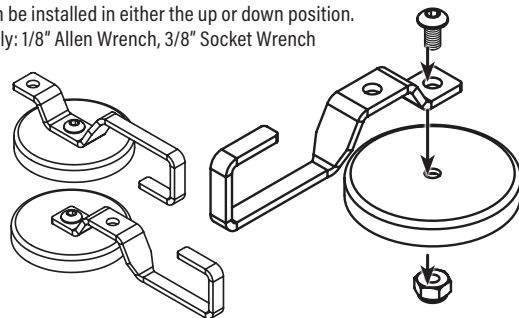

INDUSTRIAL MAGNETICS, INC. • 231.582.3100 • WWW.MAGNETICS.COM

REVERSIBLE MAGNETIC HOOK ASSEMBLY INSTRUCTIONS

900357 (04/22)

Assemble reversible magnetic hook as shown in the diagram.
Hook is reversible and can be installed in either the up or down position.
Tools required for assembly: 1/8" Allen Wrench, 3/8" Socket Wrench

INDUSTRIAL MAGNETICS

MAG-MATE®