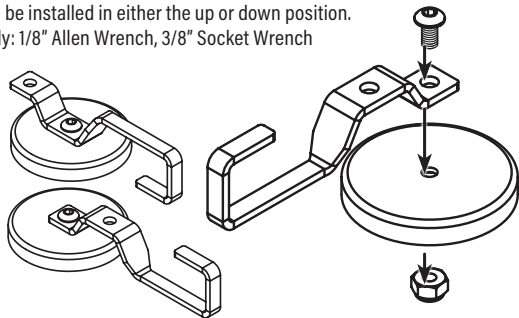

REVERSIBLE MAGNETIC HOOK ASSEMBLY INSTRUCTIONS

900357 (04/22)

Assemble reversible magnetic hook as shown in the diagram.
Hook is reversible and can be installed in either the up or down position.
Tools required for assembly: 1/8" Allen Wrench, 3/8" Socket Wrench

INDUSTRIAL MAGNETICS

MAG-MATE®

INDUSTRIAL MAGNETICS, INC. • 231.582.3100 • WWW.MAGNETICS.COM

REVERSIBLE MAGNETIC HOOK ASSEMBLY INSTRUCTIONS

900357 (04/22)

Assemble reversible magnetic hook as shown in the diagram.
Hook is reversible and can be installed in either the up or down position.
Tools required for assembly: 1/8" Allen Wrench, 3/8" Socket Wrench

INDUSTRIAL MAGNETICS

MAG-MATE®