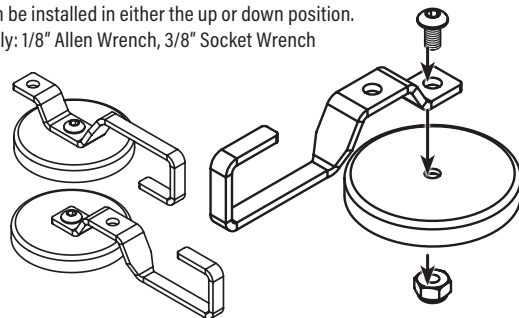

INDUSTRIAL MAGNETICS, INC. • 231.582.3100 • WWW.MAGNETICS.COM