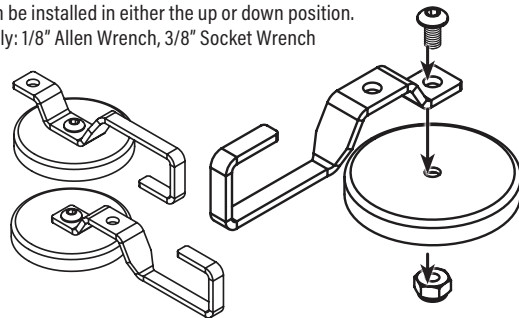

INDUSTRIAL MAGNETICS, INC. • 231.582.3100 • WWW.MAGNETICS.COM

REVERSIBLE MAGNETIC HOOK ASSEMBLY INSTRUCTIONS

900357 (04/22)

Assemble reversible magnetic hook as shown in the diagram.
Hook is reversible and can be installed in either the up or down position.
Tools required for assembly: 1/8" Allen Wrench, 3/8" Socket Wrench

INDUSTRIAL MAGNETICS

MAG-MATE®